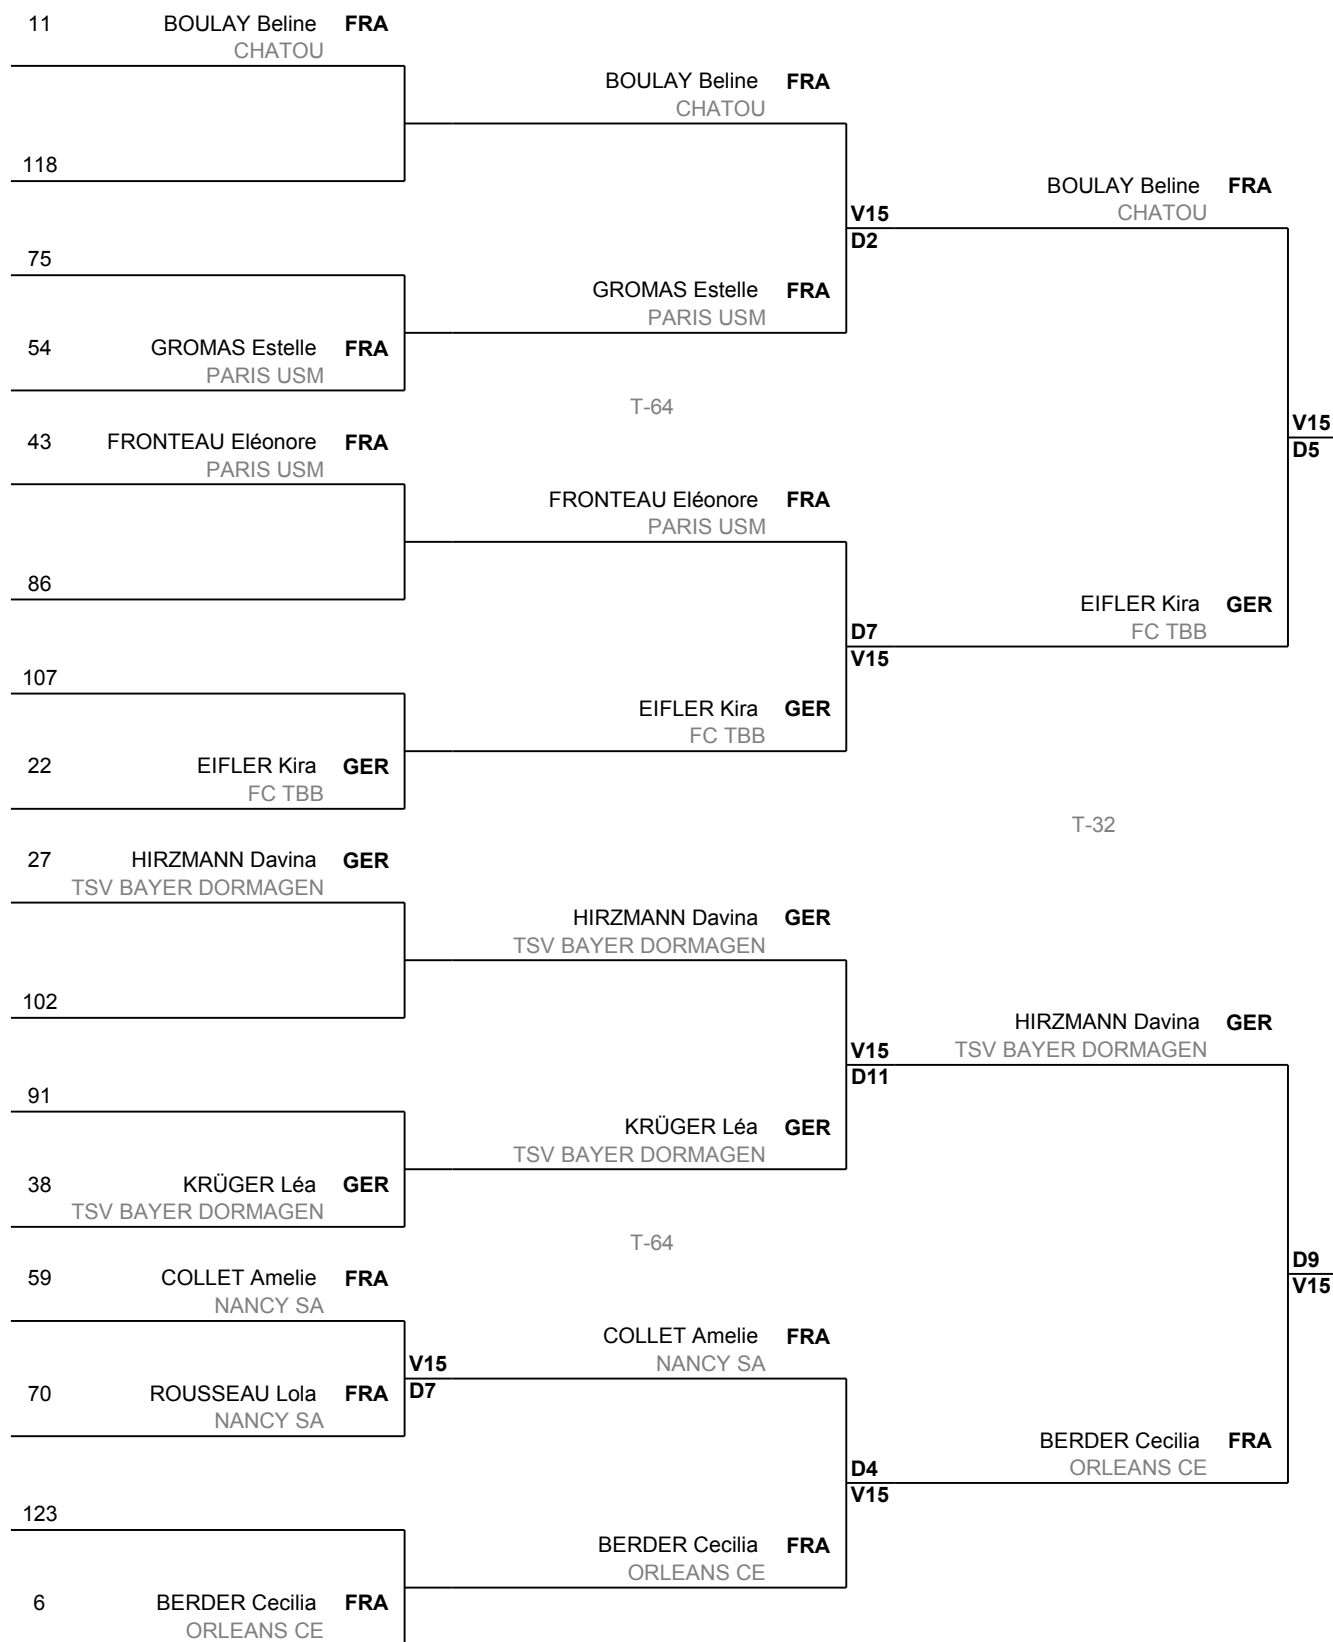

Circuit national

Sabre, Femmes, Seniors - 12 janvier 2013 - Strasbourg TABLEAU, Tableau principal, T128 - T32

3	STOLTZ Marion ORLEANS CE	FRA				
126			STOLTZ Marion ORLEANS CE	FRA		
67	BINIEK Laure STRASBOURG U	FRA			V15	STOLTZ Marion ORLEANS CE
62	BROSSARD Camille PESSAC SE	FRA	BROSSARD Camille PESSAC SE	FRA	D7	
35	ERCETIN Melis TSG EISLINGEN	GER				
94			ERCETIN Melis TSG EISLINGEN	GER		
99						V15
30	OTRZONSEK Jennifer TSV BAYER DORMAGEN	GER	OTRZONSEK Jennifer TSV BAYER DORMAGEN	GER	D9	
19	JAQUET Clara PARIS USM	FRA				
110			JAQUET Clara PARIS USM	FRA		
83						V15
46	MUSTAFITCH Chloe NANTES ERNM	FRA	MUSTAFITCH Chloe NANTES ERNM	FRA	D9	
51	OTTENBACHER Lea FC TBB	GER				
78			OTTENBACHER Lea FC TBB	GER		
115						V11
14	BERTONNIER Laure MEYLAN SE	FRA	BERTONNIER Laure MEYLAN SE	FRA	D6	
					V15	

Circuit national

Sabre, Femmes, Seniors - 12 janvier 2013 - Strasbourg TABLEAU, Tableau principal, T128 - T32