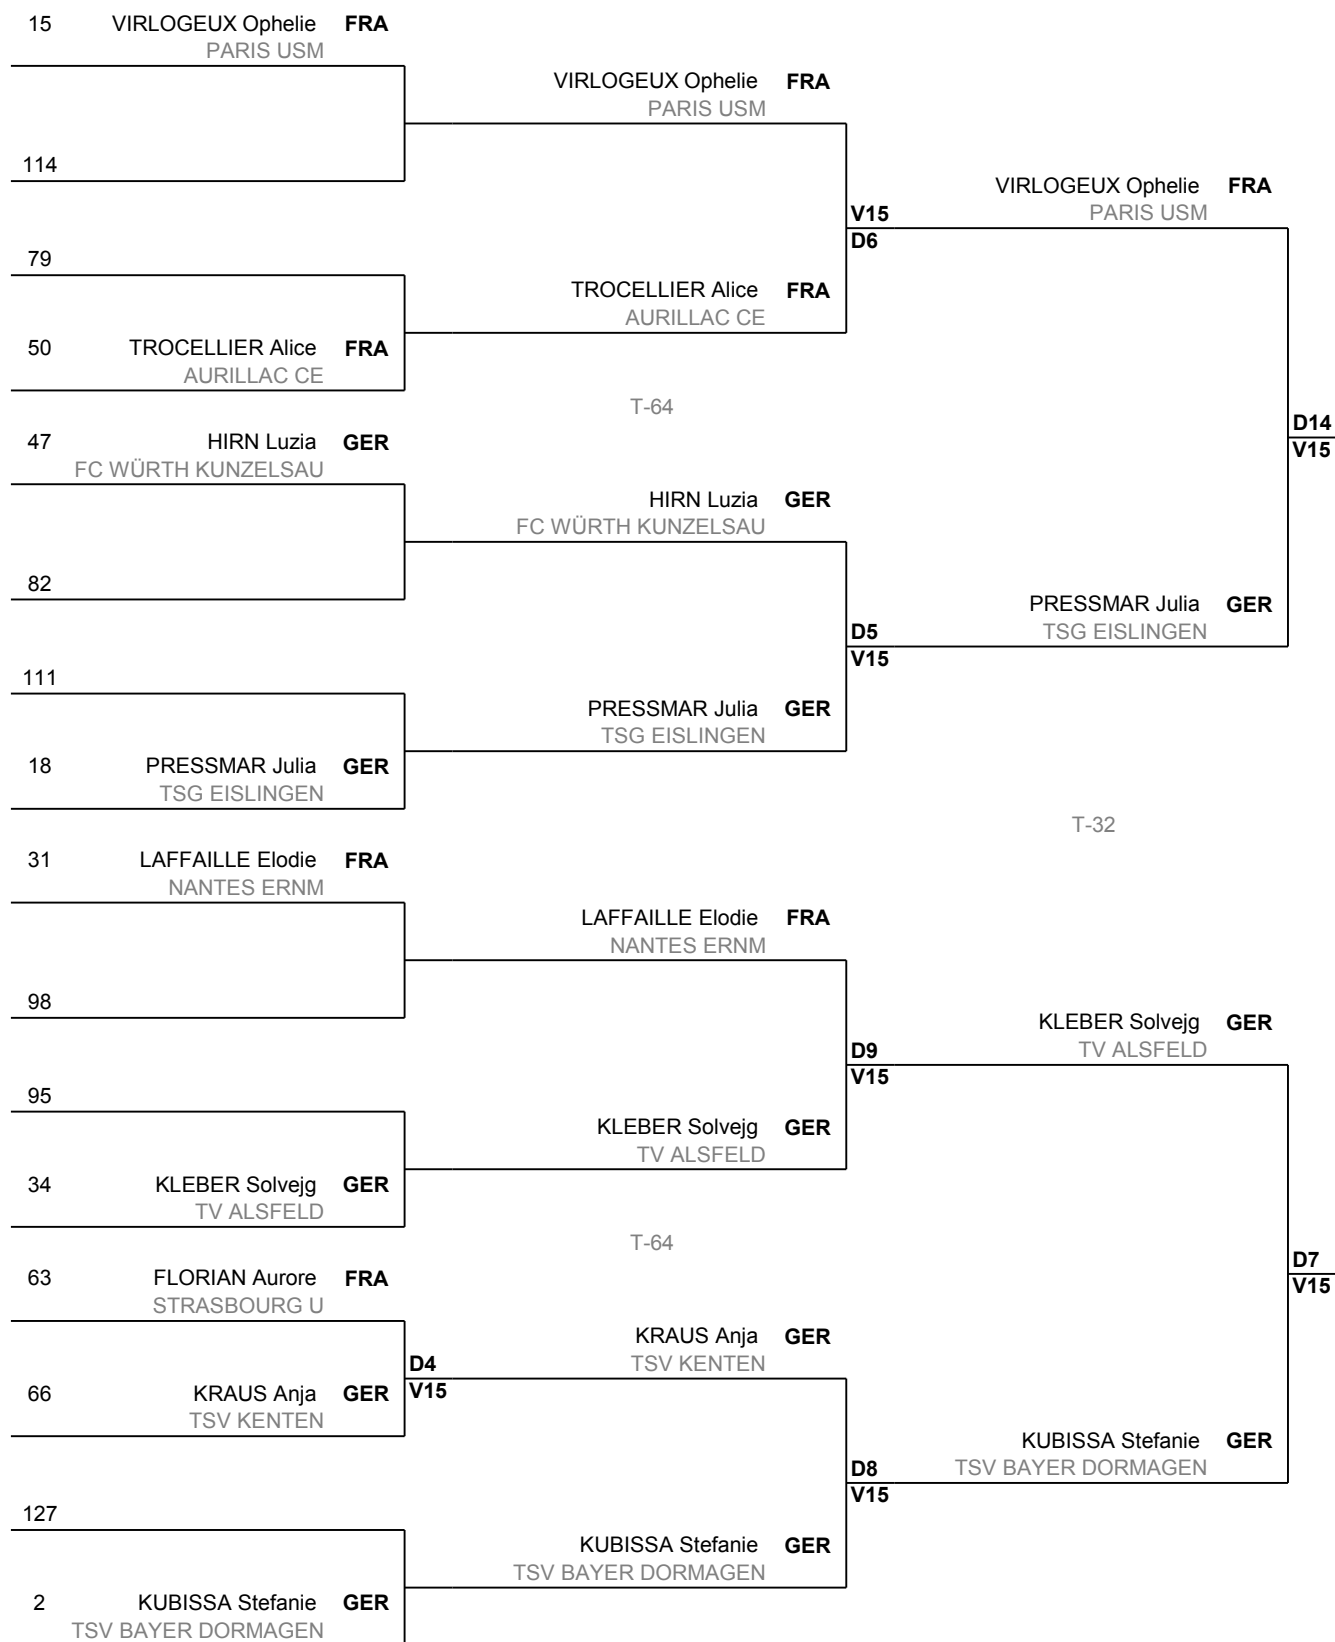

Circuit national

Sabre, Femmes, Seniors - 12 janvier 2013 - Strasbourg TABLEAU, Tableau principal, T128 - T32

Circuit national

Sabre, Femmes, Seniors - 12 janvier 2013 - Strasbourg

TABLEAU, Tableau principal, T16 - T4

T-16			T-8			T-4		
1	LEMBACH Charlotte STRASBOURG U	FRA						
16	TAILLANDIER Charlein PARIS USM	FRA	V15 D14	LEMBACH Charlotte STRASBOURG U		FRA		
9	PALU Flora PARIS ATP	FRA				V15 D13	LEMBACH Charlotte STRASBOURG U	
8	JAMMES Alizee ORLEANS CE	FRA	D13 V15	JAMMES Alizee ORLEANS CE		FRA		
5	BOUDAD Kenza PARIS USM	FRA	T-8					
12	BALZER Sara STRASBOURG U	FRA	V15 D12	BOUDAD Kenza PARIS USM		FRA		
13	CHAPUIS Amandine PARIS USM	FRA				V15 D13	BOUDAD Kenza PARIS USM	
4	REGUIGNE Laura ORLEANS CE	FRA	D11 V15	REGUIGNE Laura ORLEANS CE		FRA		
3	STOLTZ Marion ORLEANS CE	FRA				T-4		
14	JAQUET Clara PARIS USM	FRA	V15 D8	STOLTZ Marion ORLEANS CE		FRA		
11	BOULAY Beline CHATOU	FRA				D11 V15	BERDER Cecilia ORLEANS CE	
6	BERDER Cecilia ORLEANS CE	FRA	D4 V15	BERDER Cecilia ORLEANS CE		FRA		
7	BUJDOSO Alexandra KONIGSBACHER SC	GER	T-8					
10	VOLKMANN Valentina TSG EISLINGEN	GER	V15 D4	BUJDOSO Alexandra KONIGSBACHER SC		GER		
15	PRESSMAR Julia TSG EISLINGEN	GER				D10 V15	KUBISSA Stefanie TSV BAYER DORMAGEN	
2	KUBISSA Stefanie TSV BAYER DORMAGEN	GER	D10 V15	KUBISSA Stefanie TSV BAYER DORMAGEN		GER