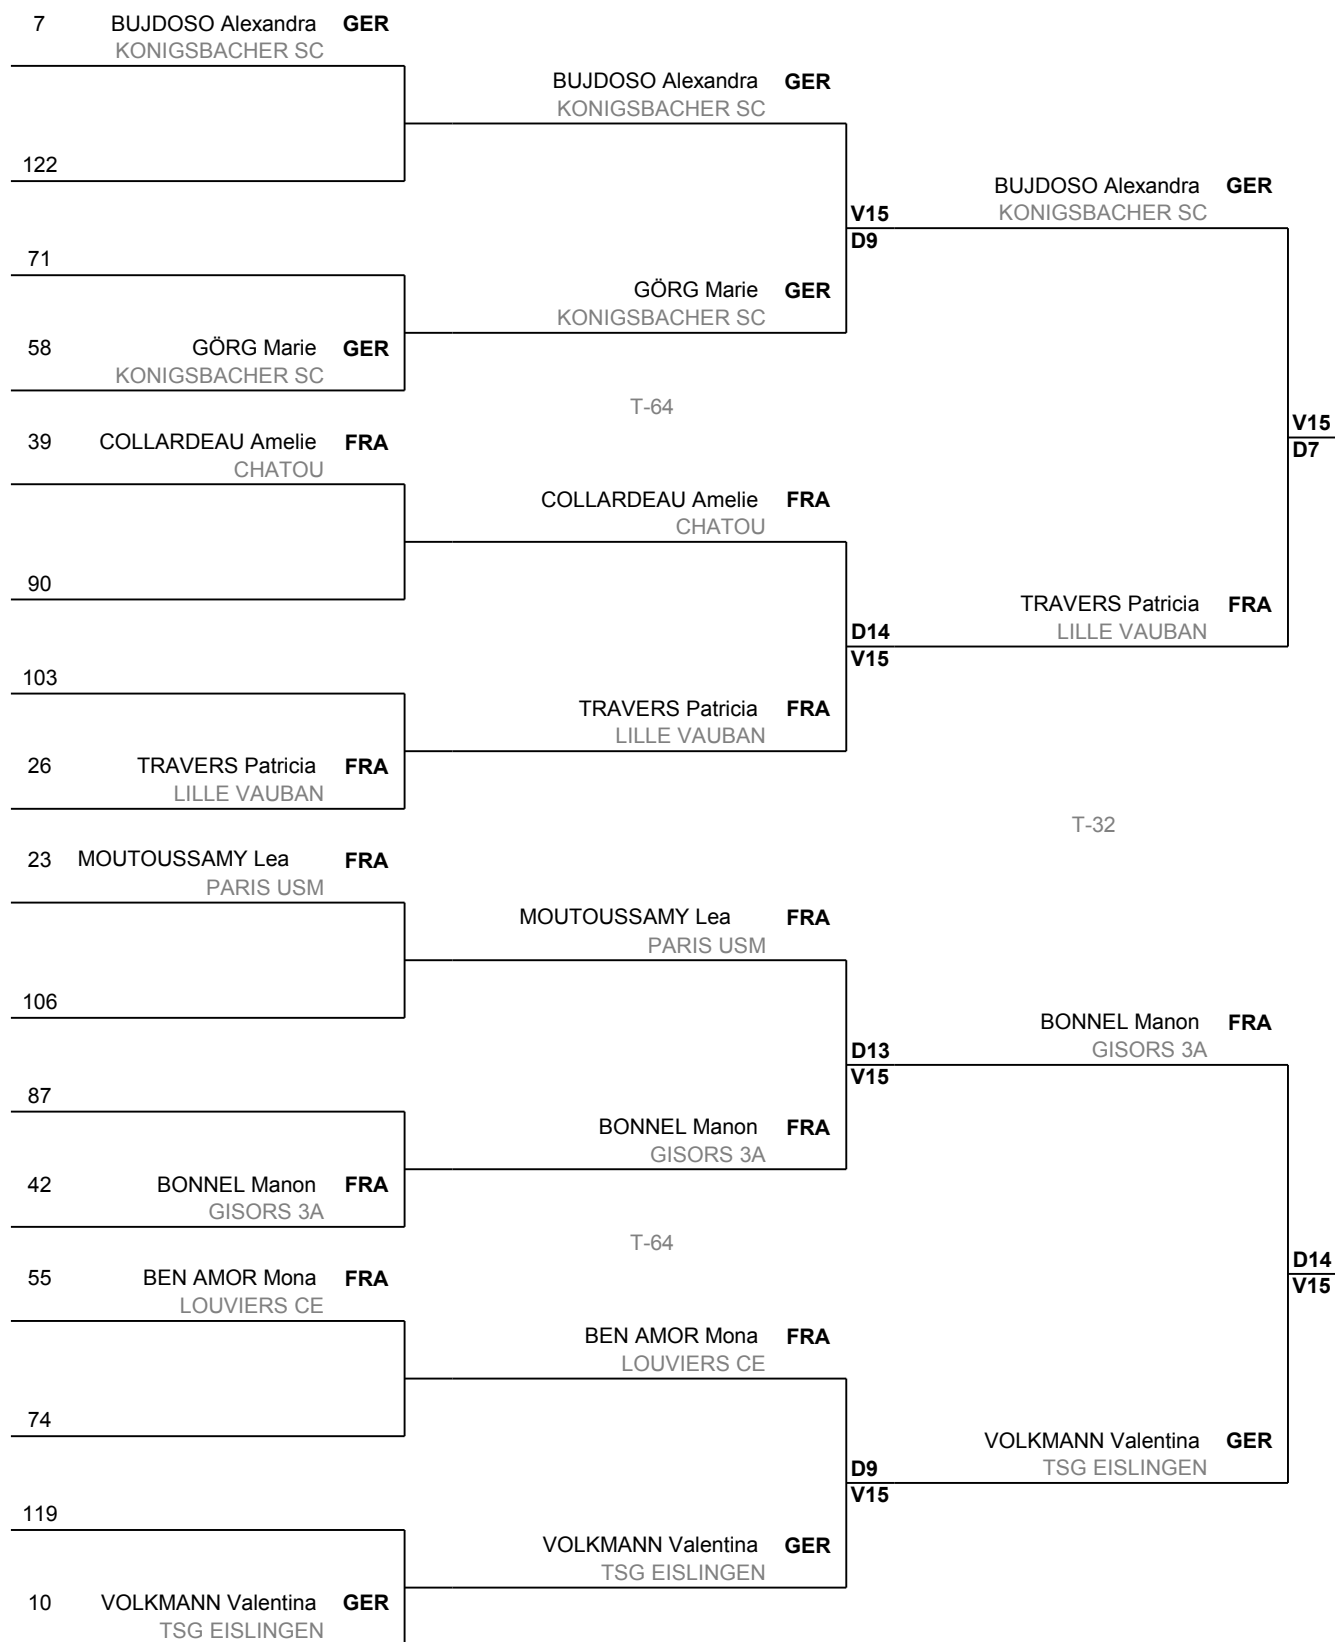

Circuit national

Sabre, Femmes, Seniors - 12 janvier 2013 - Strasbourg TABLEAU, Tableau principal, T128 - T32