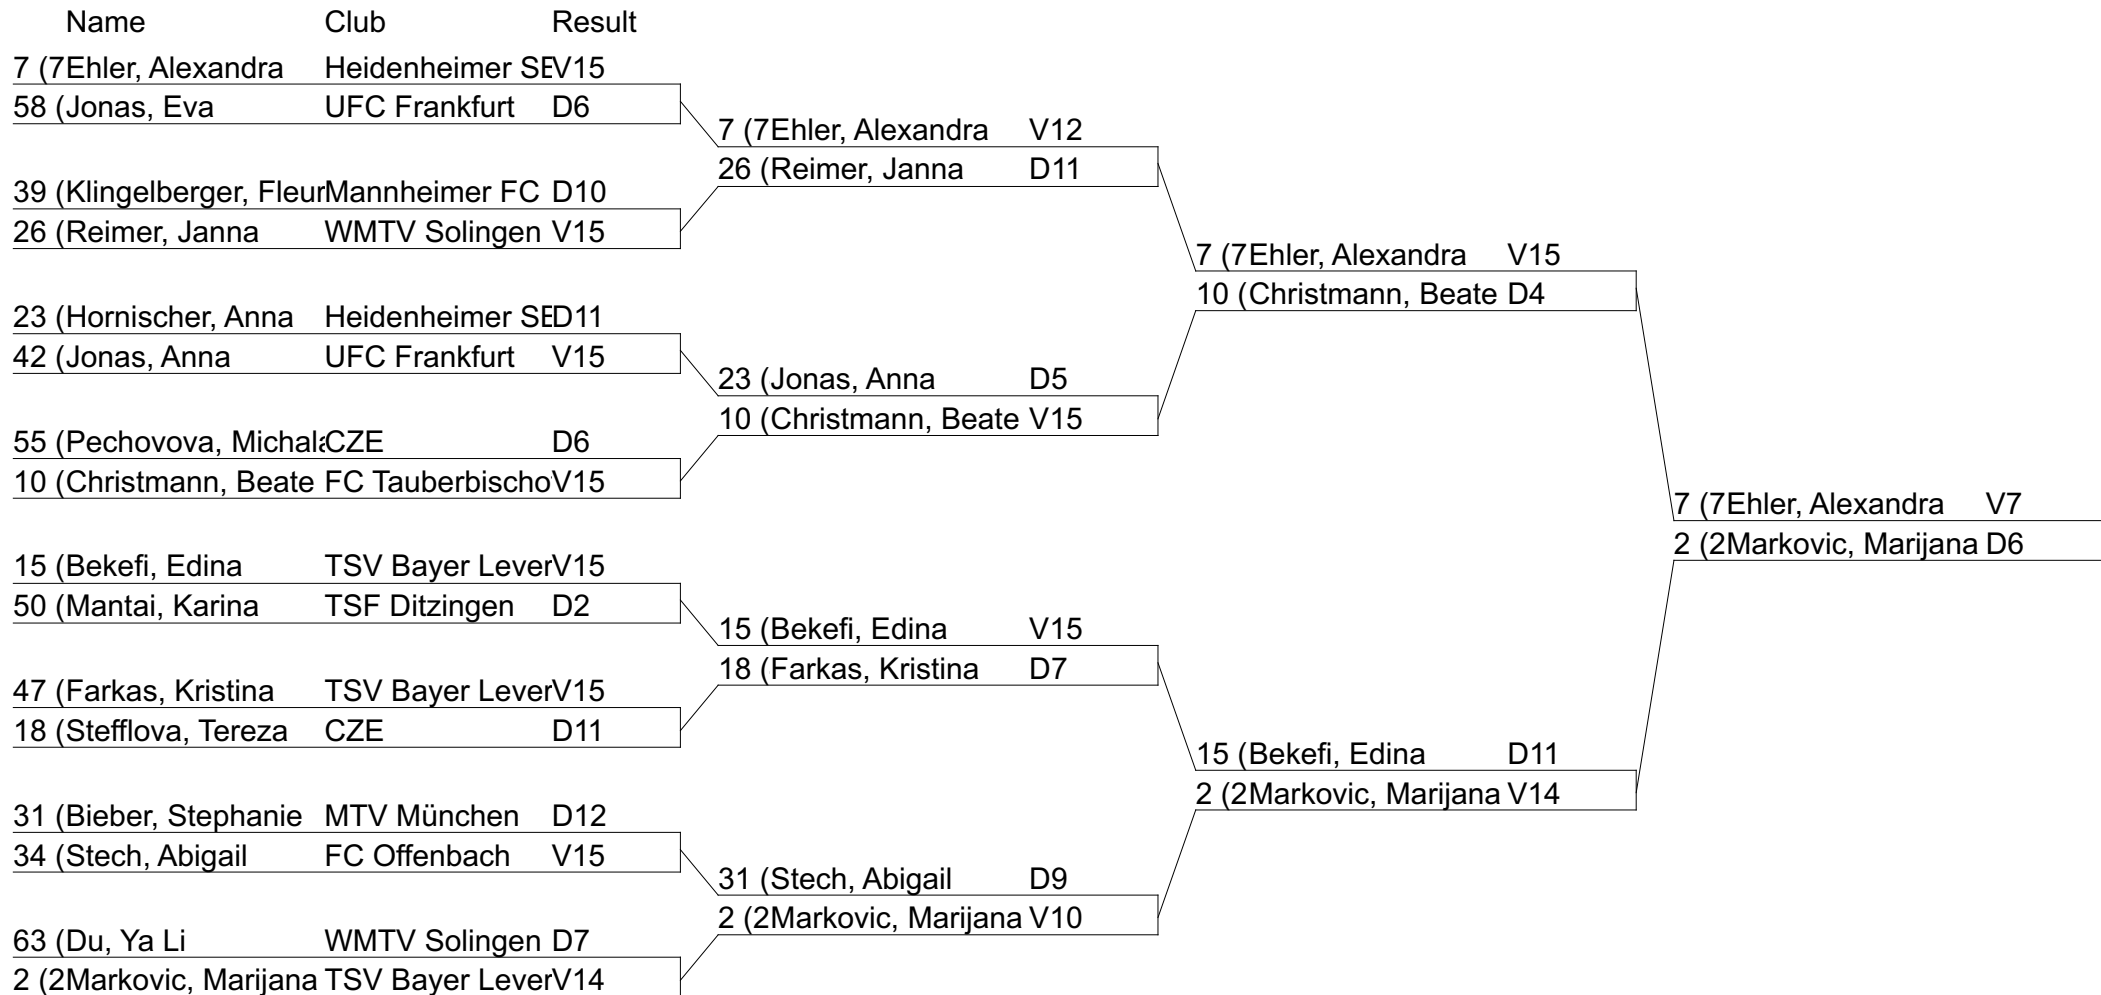

KO (Matches)