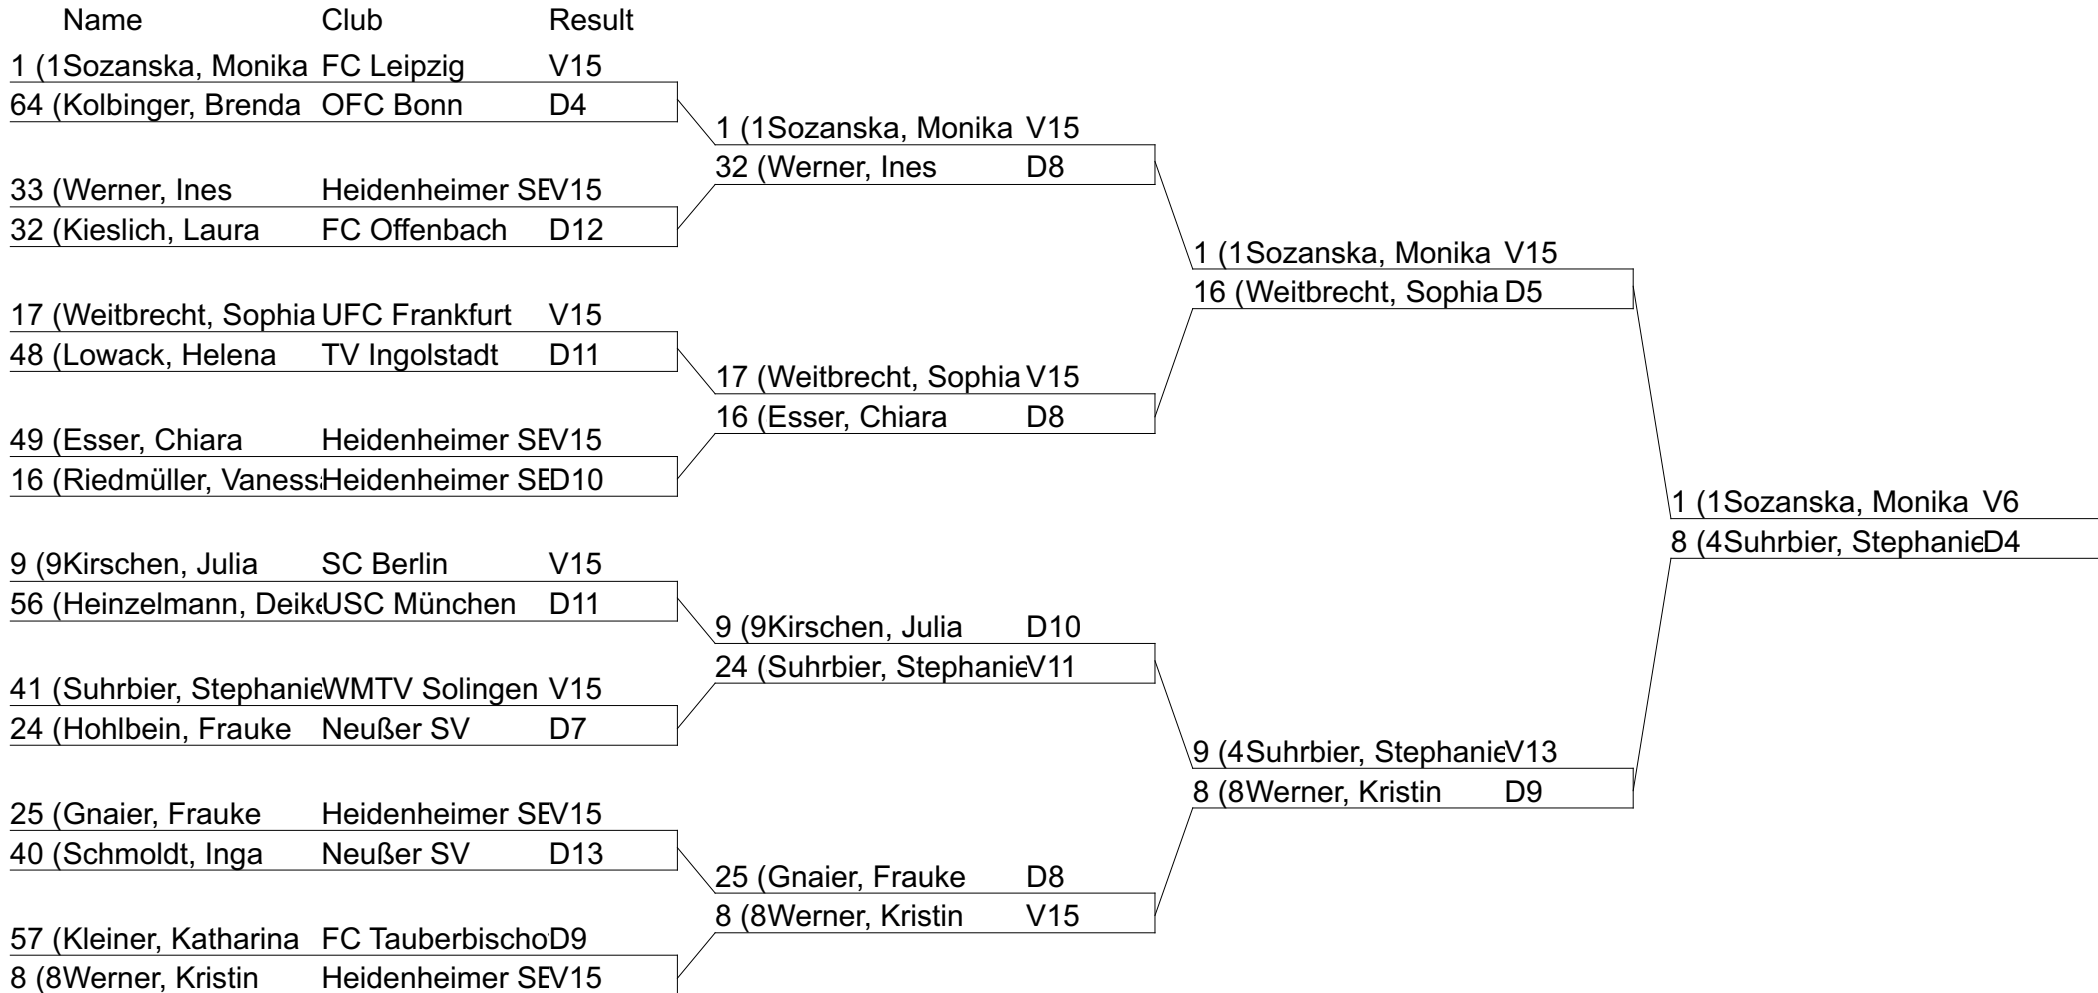

KO: Seeds

45	45	Piesch, Hannah	FC Tauberbischofsheim	GER
46	46	Strasser, Lynn	Heidelberger FC/TSG R.	LUX
47	47	Farkas, Kristina	TSV Bayer Leverkusen	GER
48	48	Lowack, Helena	TV Ingolstadt	GER
49	49	Esser, Chiara	Heidenheimer SB	GER
50	50	Mantai, Karina	TSF Ditzingen	GER
51	51	Hanschke, Amelie	Heidenheimer SB	GER
52	52	Wiesener, Solveigh	MTV München	GER
53	53	Wißkirchen, Johanna Mar	TV Hoffnungsthal	GER
54	54	Becker, Claudia	Heidelberger FC/TSG R.	GER
55	55	Pechovova, Michala	CZE	CZE
56	56	Heinzelmann, Deike	USC München	GER
57	57	Kleiner, Katharina	FC Tauberbischofsheim	GER
58	58	Jonas, Eva	UFC Frankfurt	GER
59	59	Kroll, Paula	FC Leipzig	GER
60	60	Gmelin, Tanja	Heidenheimer SB	GER
61	61	Bilková, Lenka	CZE	CZE
62	62	Hülshörster, Henrike	OFC Bonn	GER
63	63	Du, Ya Li	WMTV Solingen	GER
64	64	Kolbinger, Brenda	OFC Bonn	GER

KO (Matches)