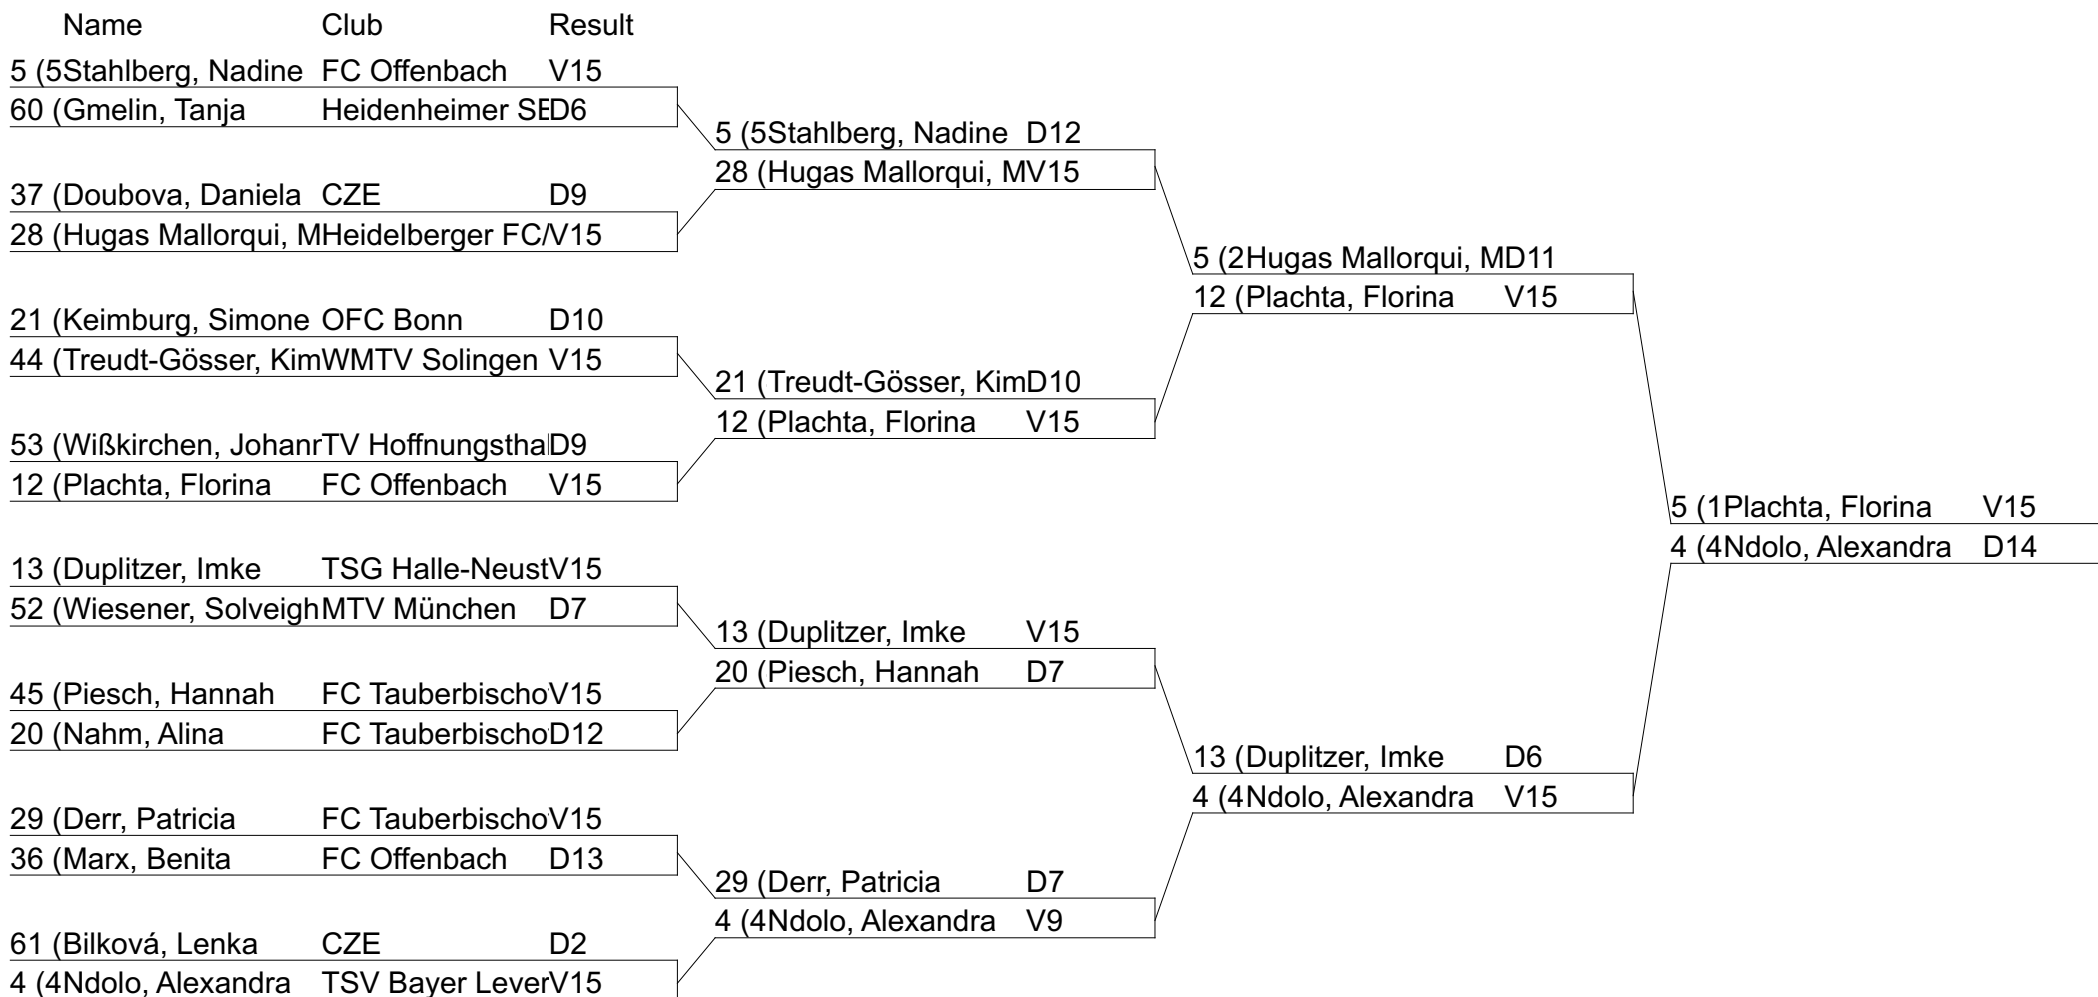

KO (Matches)