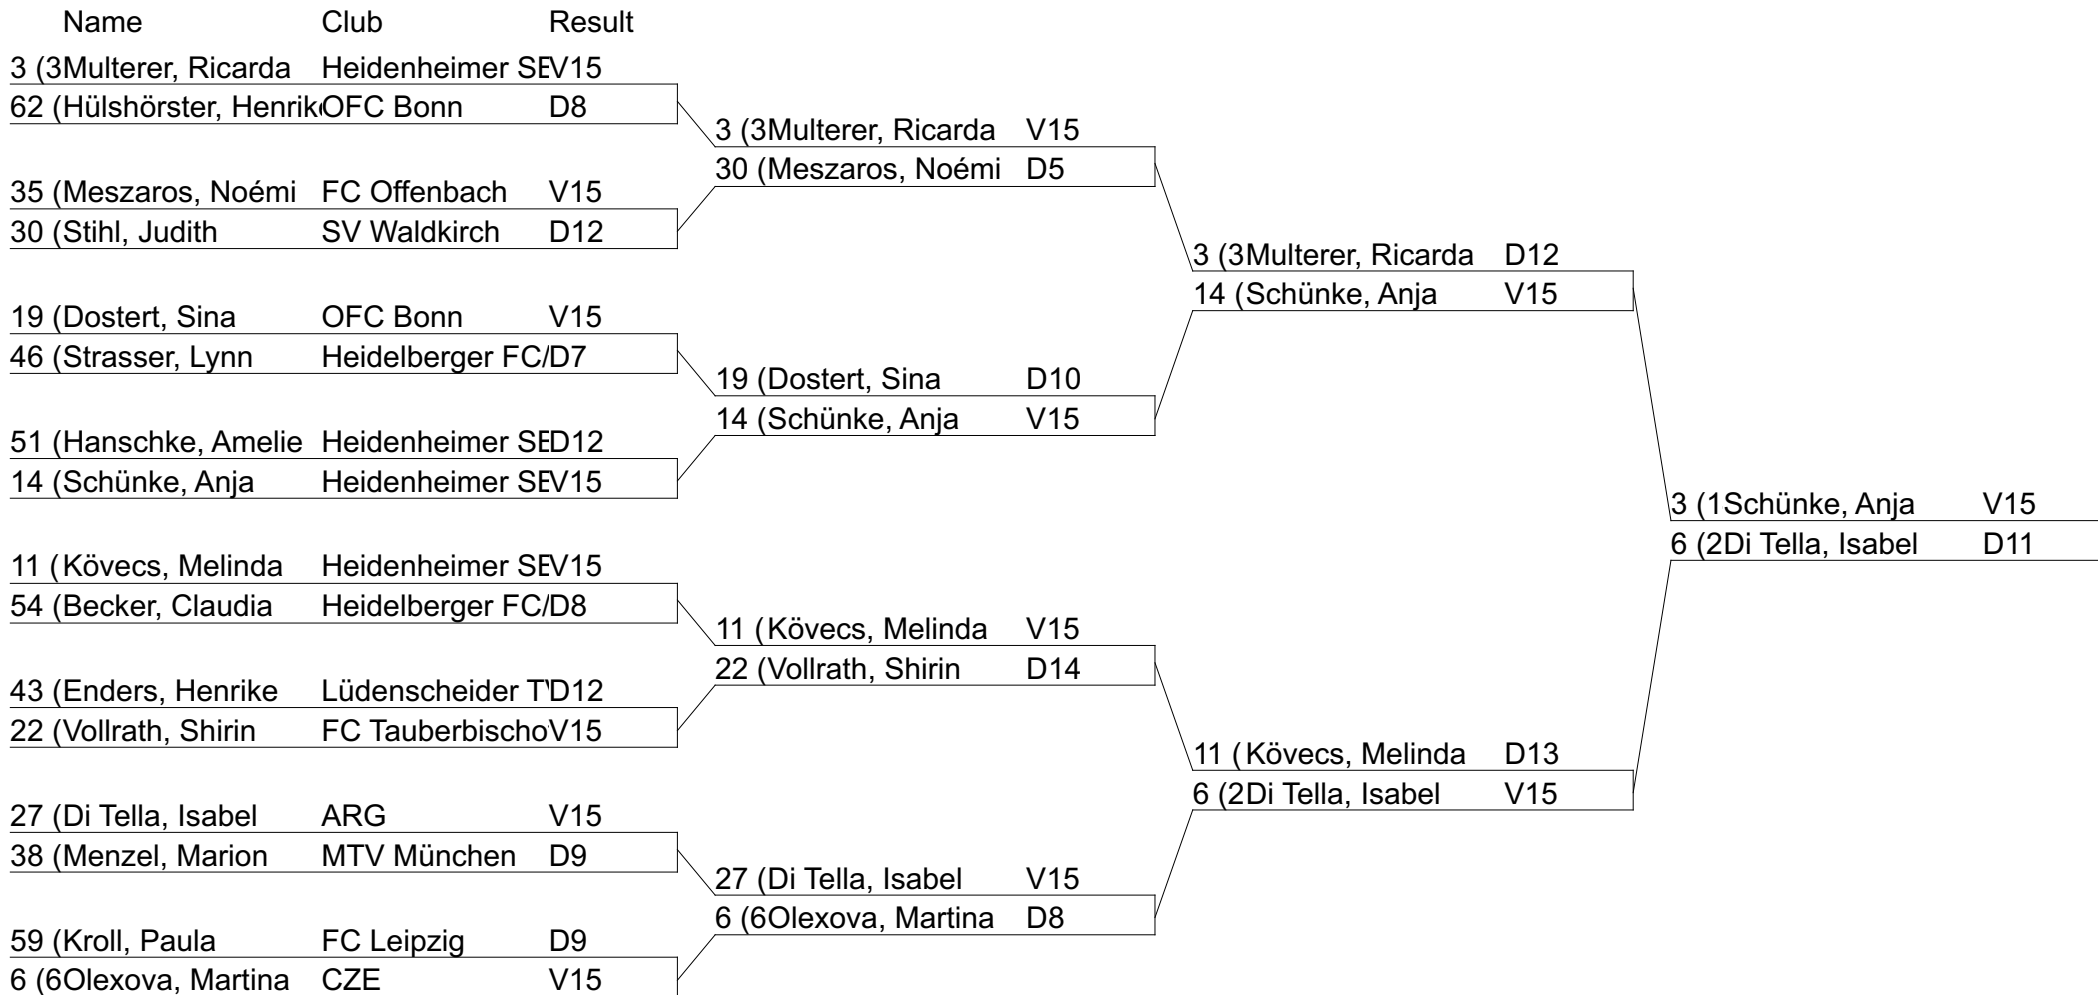

KO (Matches)