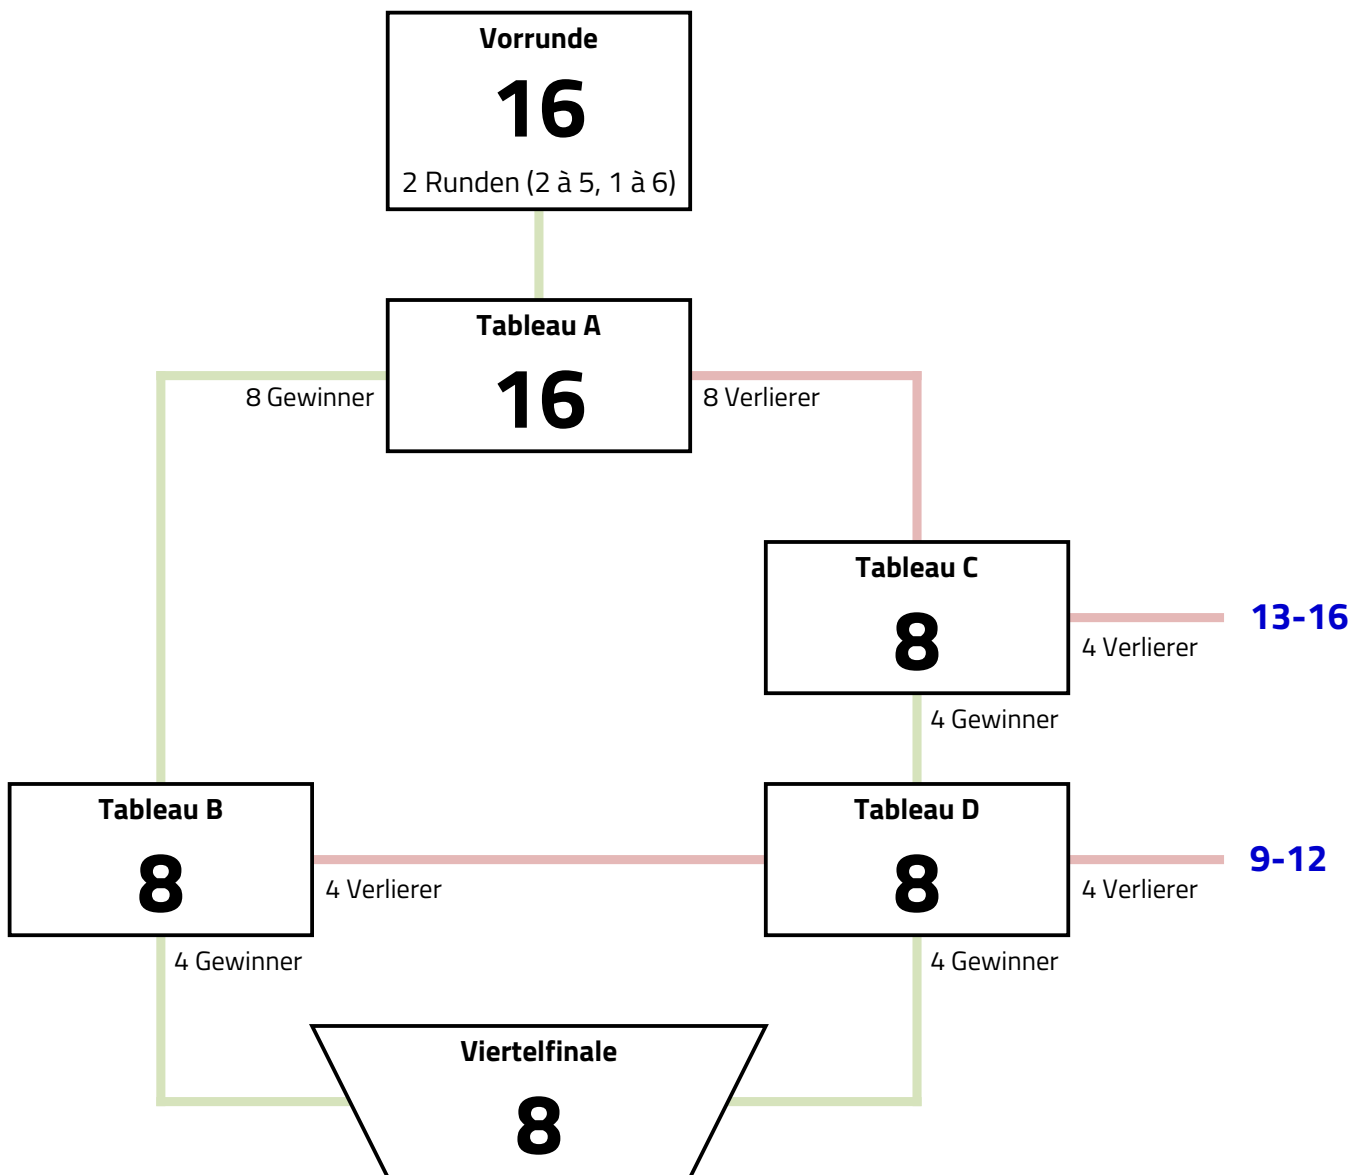

### Vorrunde mit 16 > 16er KO mit Hoffnungslauf

Der Wettbewerb wird nach der Deutschen A-Jugendrangliste und den A-Jugendranglisten der LFV gesetzt. Vereinszugehörigkeit wird in der Vorrunde beachtet. In der Direktausscheidung wird nicht nach Vereinszugehörigkeit verschoben. In den Hoffnungsläufen werden Wiederholungsgefechte vermieden. Der dritte Platz wird nicht ausgefochten.