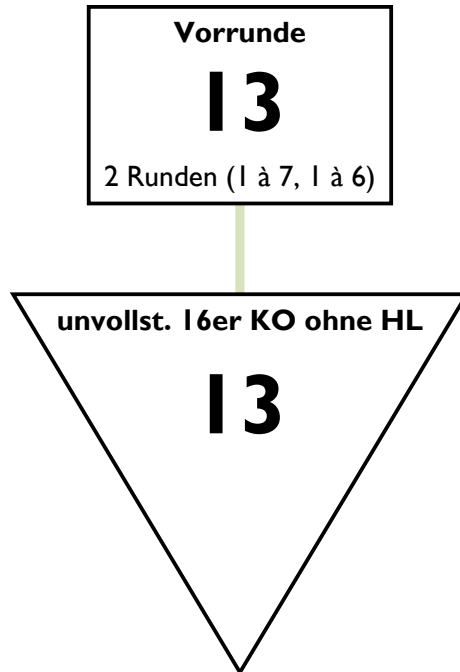

## Vorrunde mit 13 > unvollst. 16er KO ohne HL

Der Wettbewerb wird nach DSenR gesetzt. Vereinszugehörigkeit wird in der Vorrunde beachtet. In der Direktausscheidung wird nicht nach Vereinszugehörigkeit verschoben. Der dritte Platz wird nicht ausgefochten.