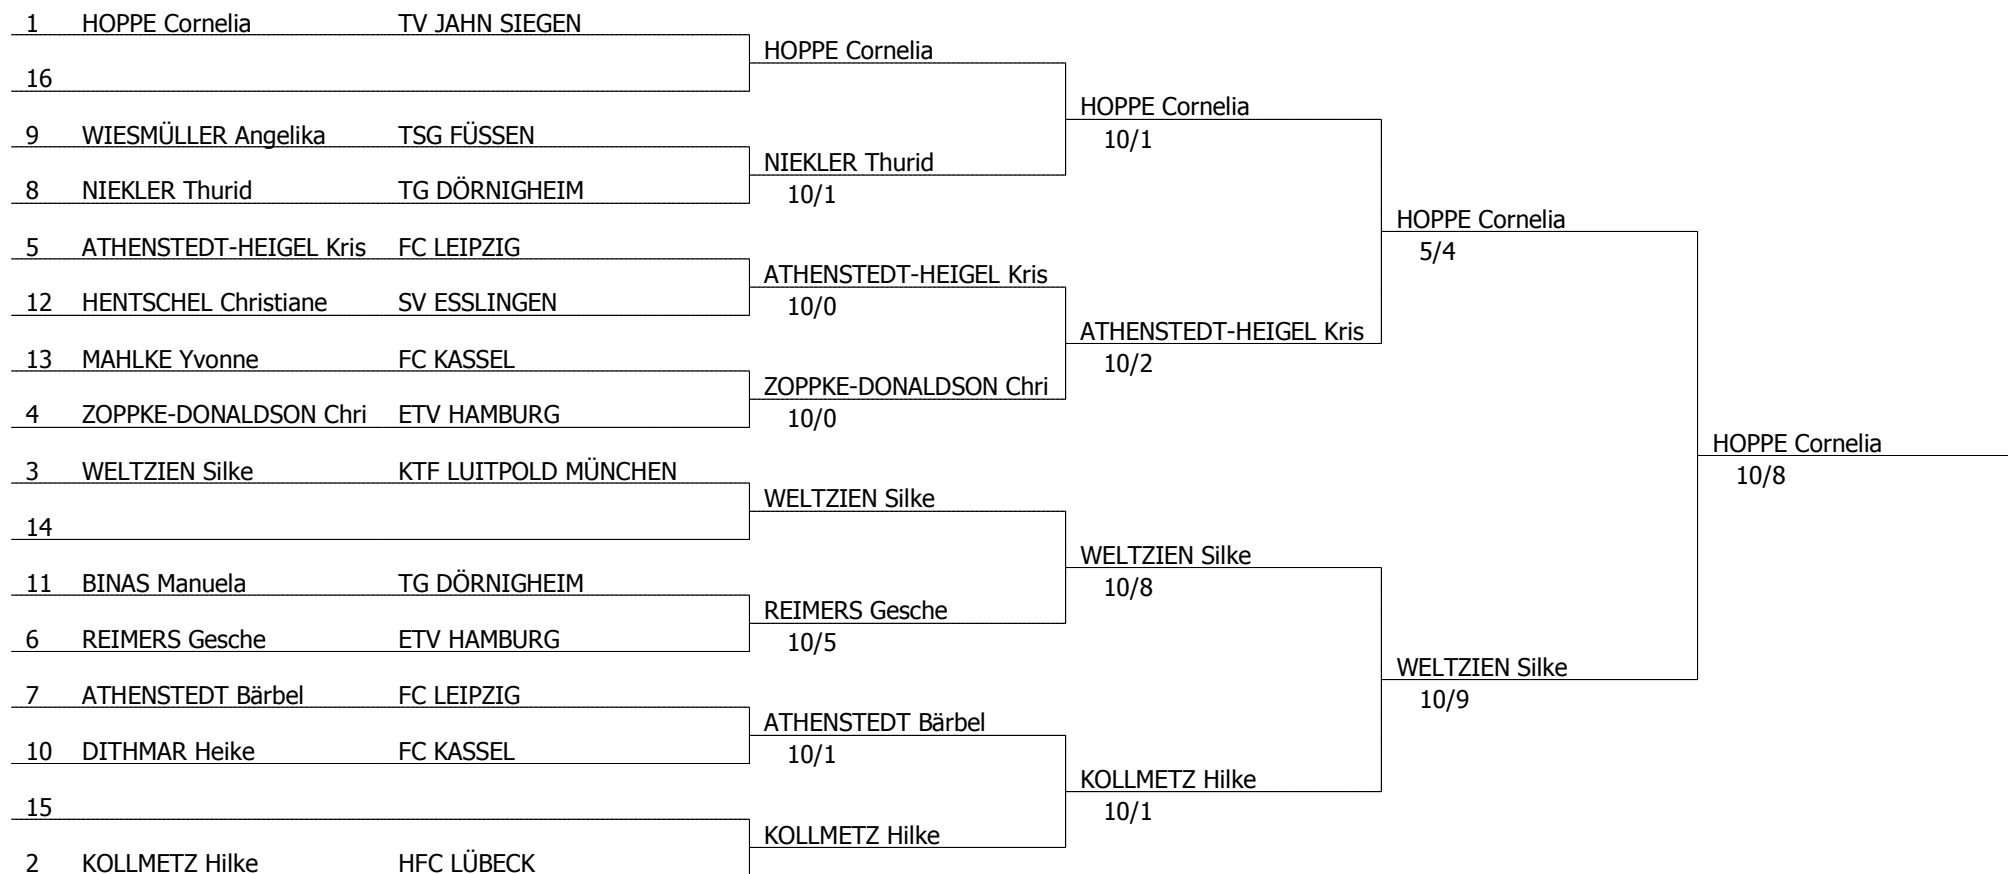

Hessische Seniorenmeisterschaften
Damenflorett Senioren AK40
Kassel, den 08. Februar 2014
TD: Hirt / Tränkner / von der Ahé

Direktausscheidung mit 16

Hessische Seniorenmeisterschaften

Damenflorett Senioren AK40

Kassel, den 08. Februar 2014

TD: Hirt / Tränkner / von der Ahé

Gesamtplatzierung (nach Platz)

Platz	Name Vorname	Verein	Verband	Nation	Geburt
1	HOPPE Cornelia	TV JAHN SIEGEN	WE	GER	1968
2	WELTZIEN Silke	KTF LUITPOLD MÜNCHEN	BY	GER	1967
3	ATHENSTEDT-HEIGEL Kristina	FC LEIPZIG	SN	GER	1969
3	KOLLMETZ Hilke	HFC LÜBECK	SH	GER	1971
5	ZOPPKE-DONALDSON Christin	ETV HAMBURG	HH	GER	1966
6	REIMERS Gesche	ETV HAMBURG	HH	GER	1969
7	ATHENSTEDT Bärbel	FC LEIPZIG	SN	GER	1965
8	NIEKLER Thurid	TG DÖRNIGHEIM	HE	GER	1971
9	WIESMÜLLER Angelika	TSG FÜSSEN	BY	GER	1966
10	DITHMAR Heike	FC KASSEL	HE	GER	1967
11	BINAS Manuela	TG DÖRNIGHEIM	HE	GER	1971
12	HENTSCHEL Christiane	SV ESSLINGEN	WÜ	NOR	1969
13	MAHLKE Yvonne	FC KASSEL	HE	GER	1969